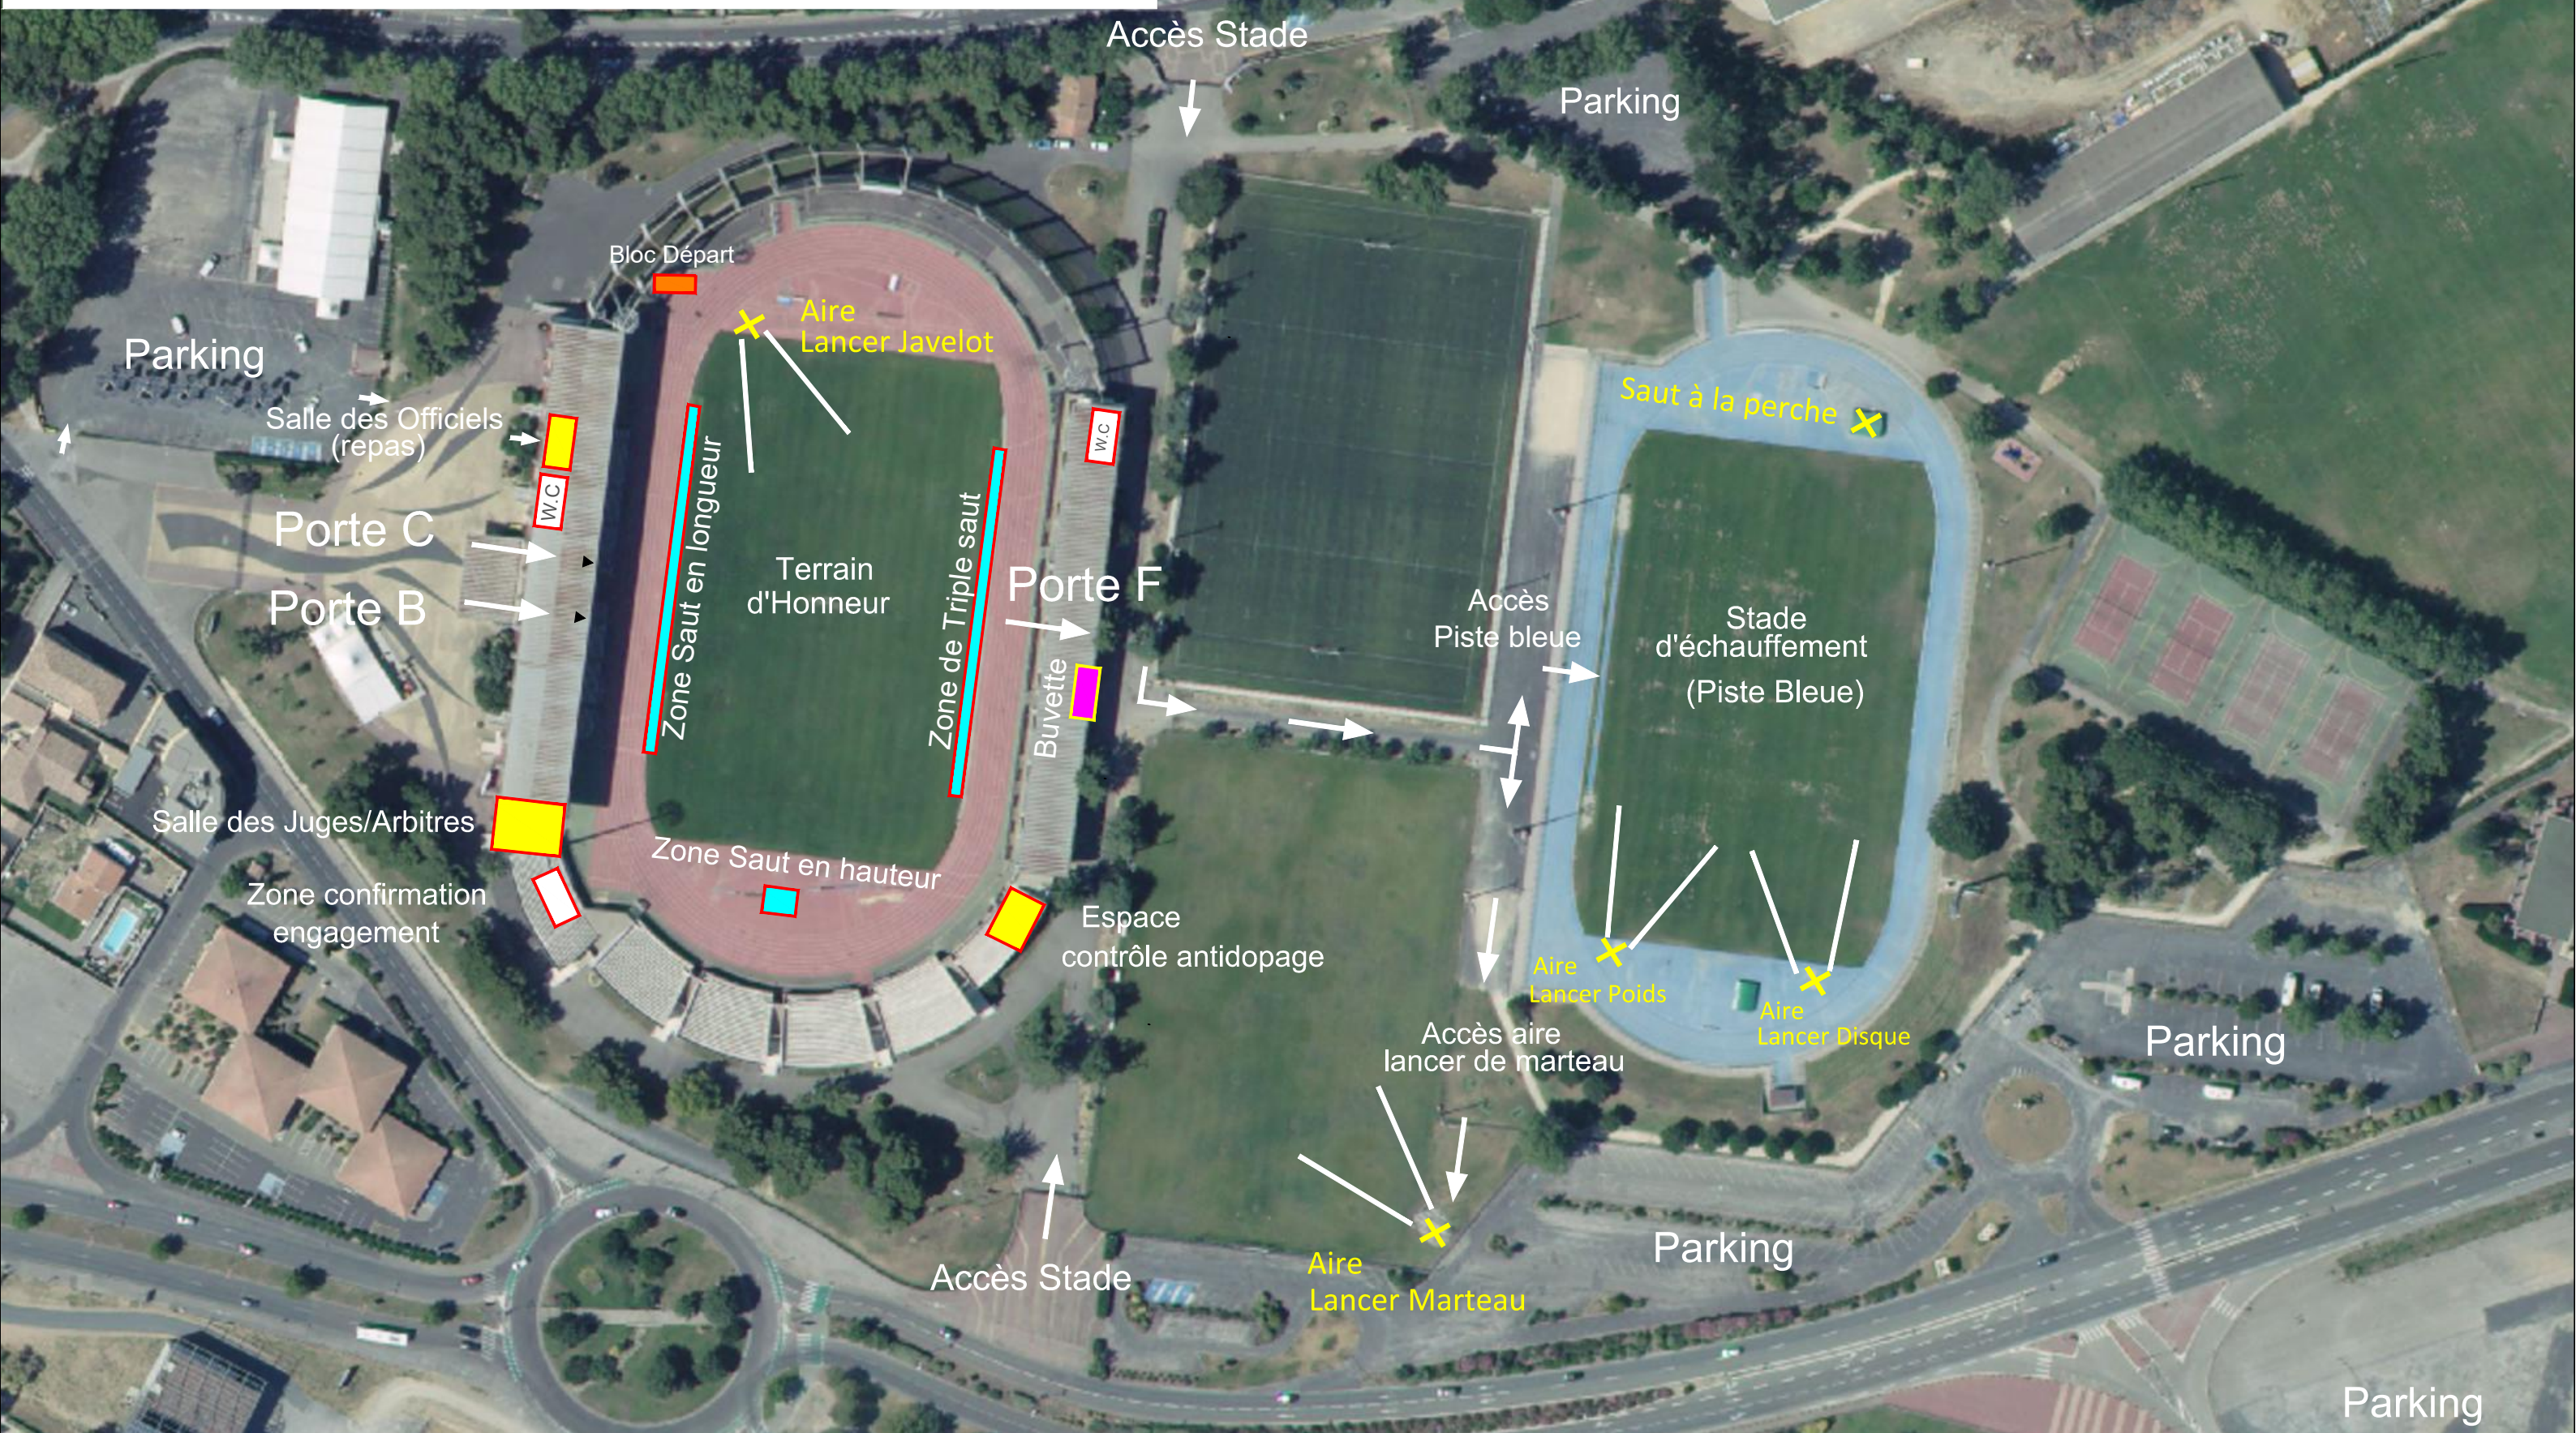

Narbonne Championnat d'Occitanie

CA - JU - ES

Porte B et C = accès tribunes
Porte F = accès piste bleue et aire de lancer de marteau