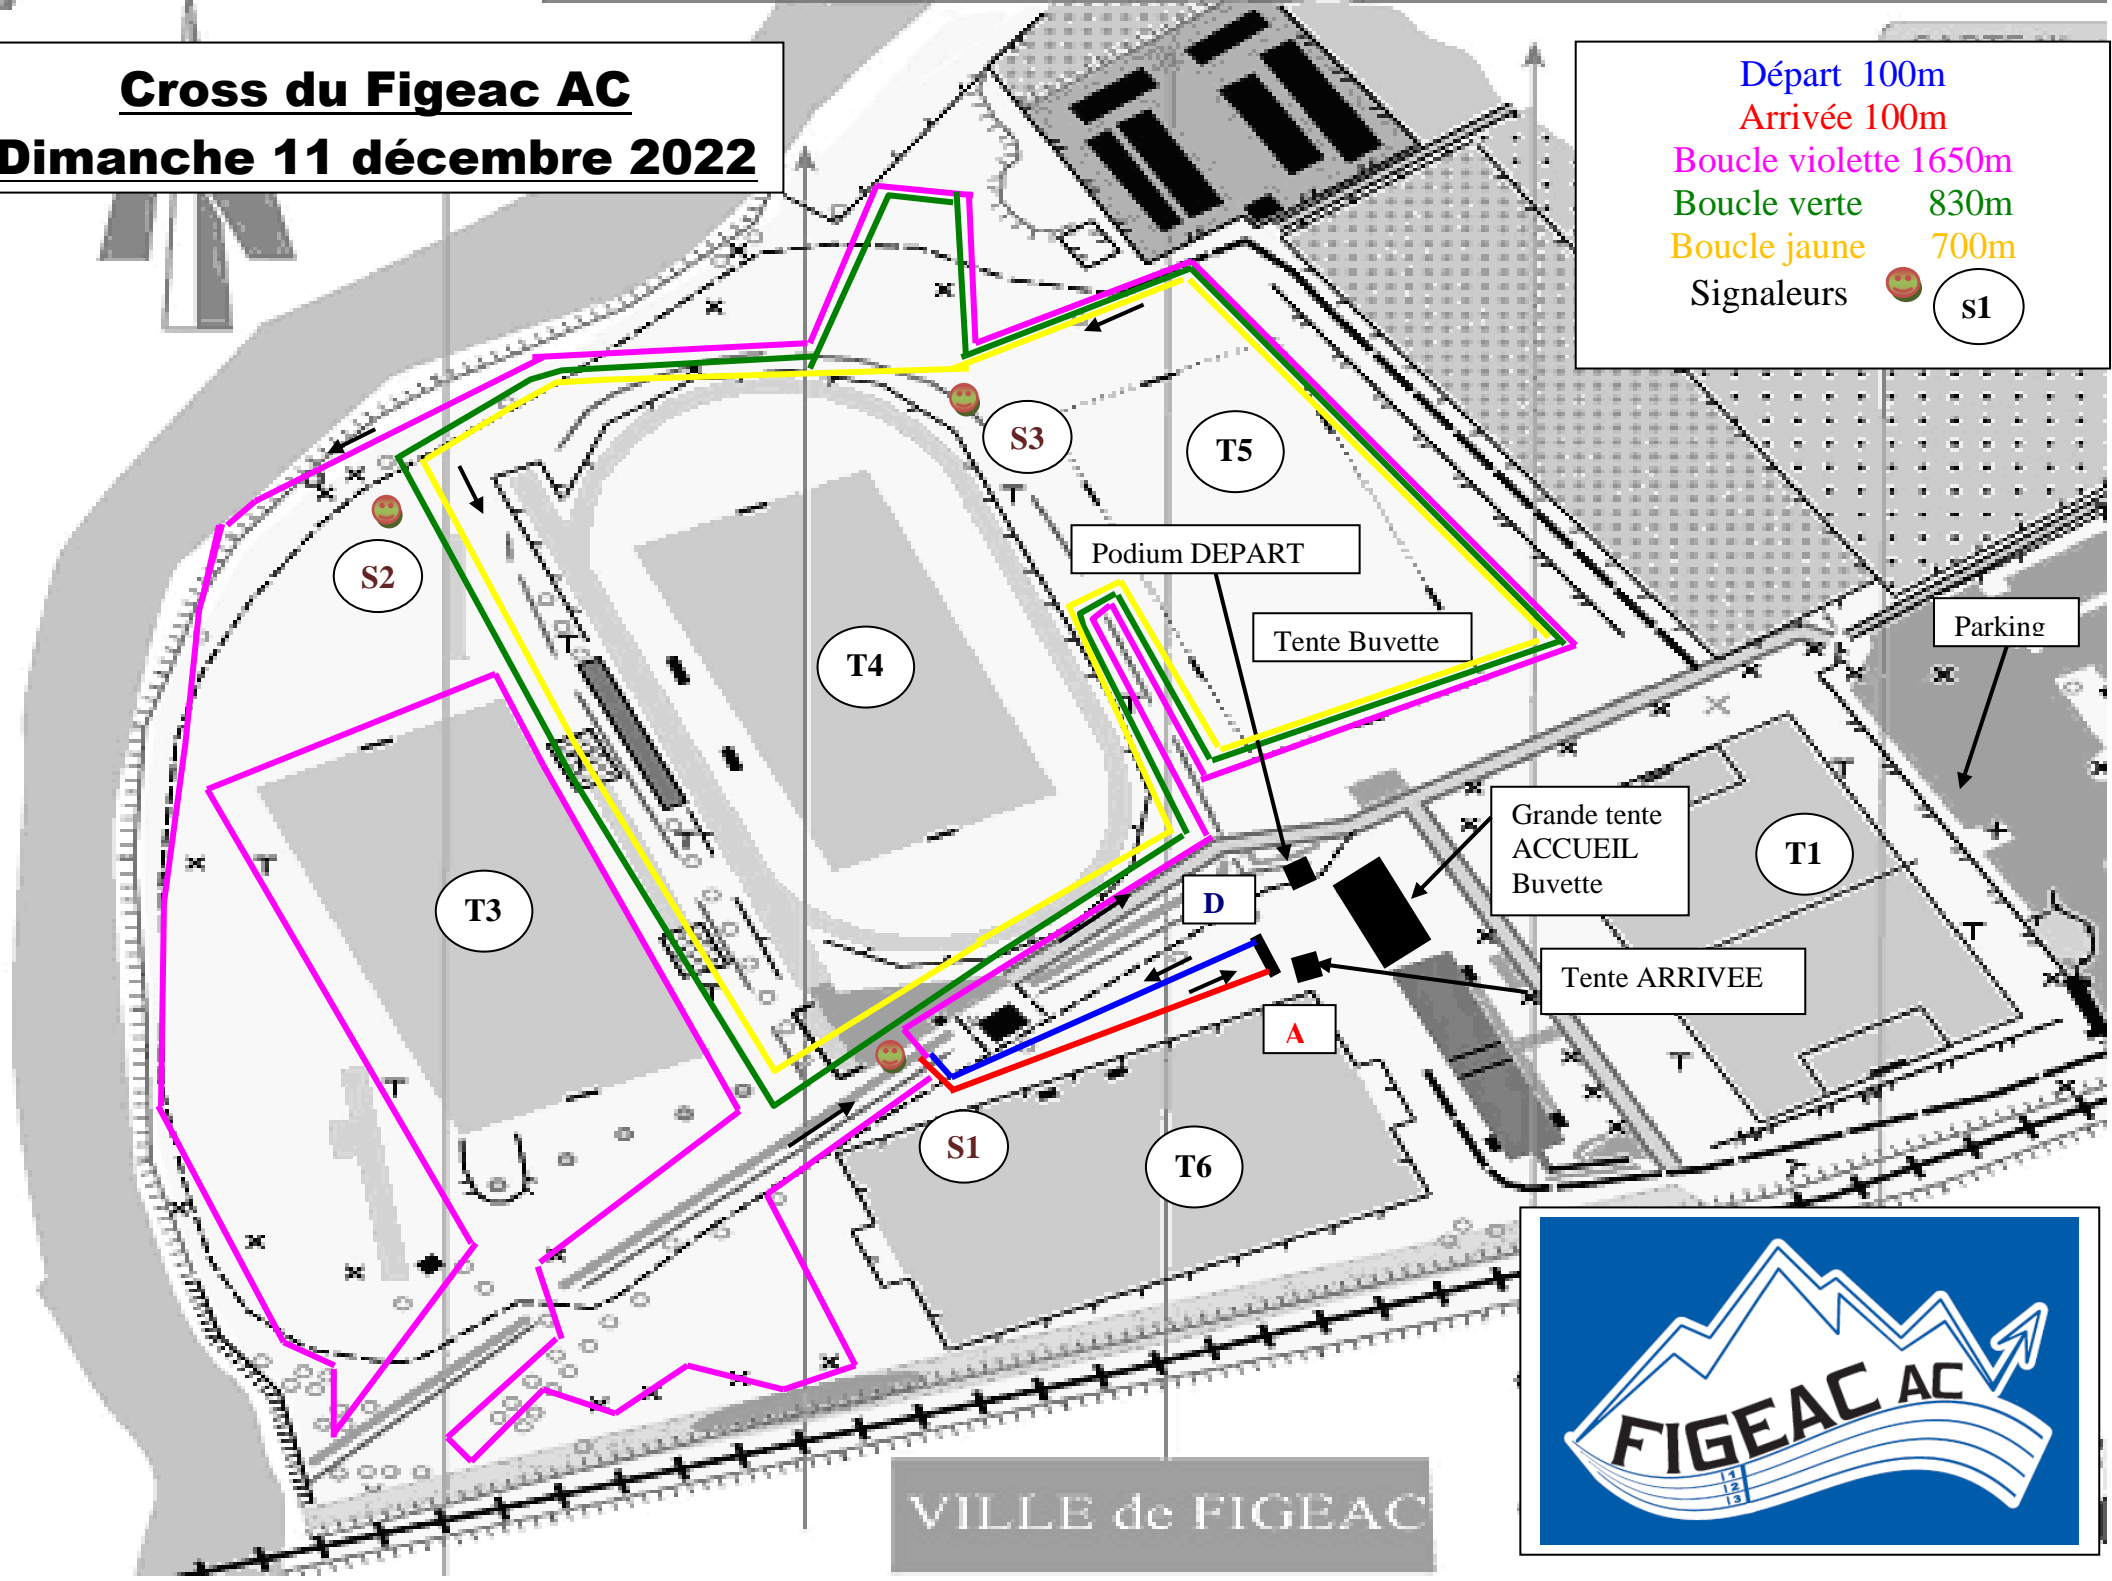

**Cross du Figeac AC**  
**Dimanche 11 décembre 2022**

- Départ 100m
- Arrivée 100m
- Boucle violette 1650m
- Boucle verte 830m
- Boucle jaune 700m
- Signaleurs  S1

VILLE de FIGEAC