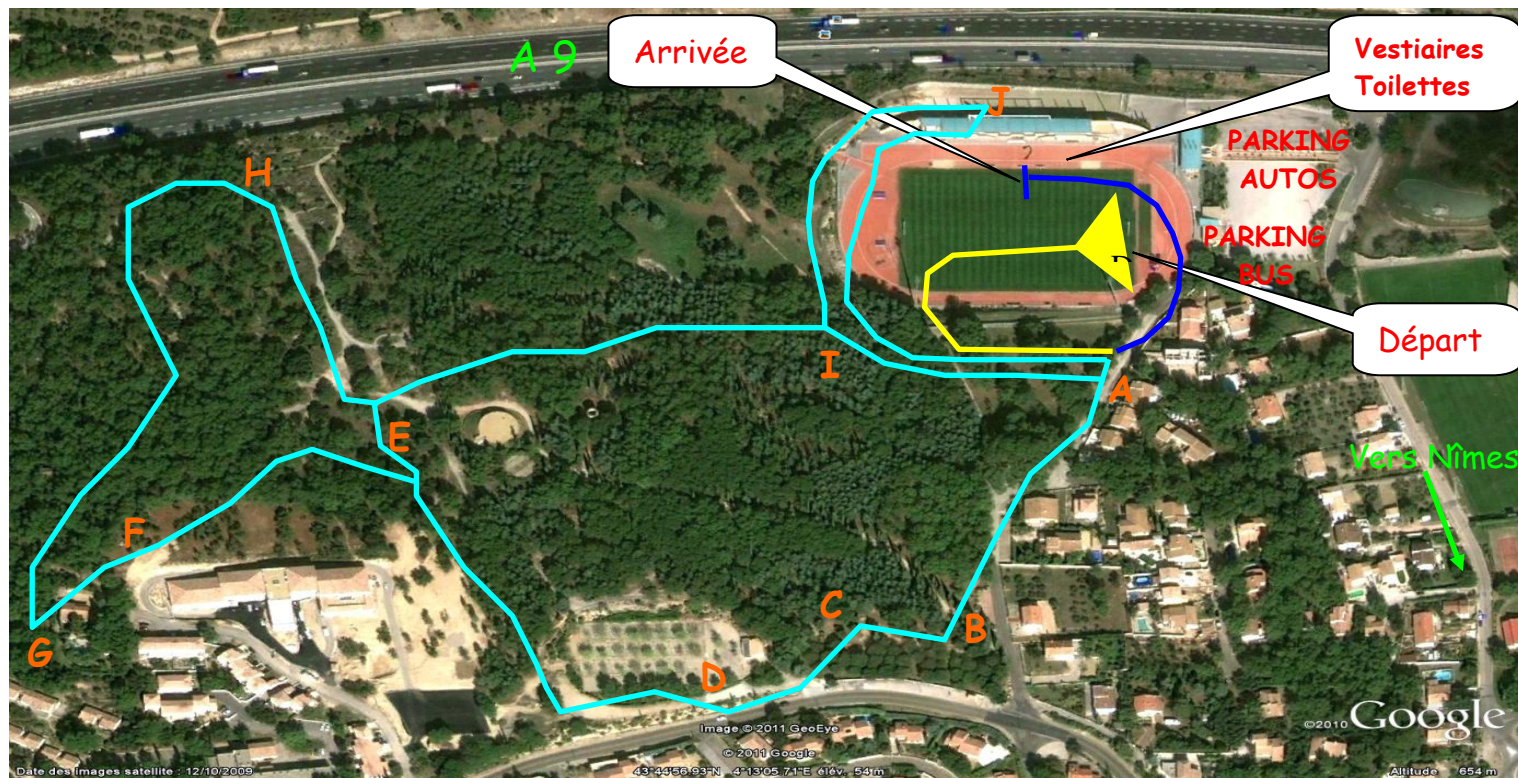

CROSS de Secteur - Dimanche 17 octobre 2021- VERGÈZE- Stade Stéphane Diagana.

11h00	Master	8930 m	Jaune+1 petite boucle+2 moyennes boucles+ 3 grandes boucles +arrivée
11h50	Cross Court F	3930m	Jaune +1 petite boucle +1 moyenne boucle +1 grande boucle + arrivée
12h15	MM	3930 m	Jaune +1 petite boucle +1 moyenne boucle +1 grande boucle + arrivée
12 h35	MF	3350m	Jaune + 1 moyenne boucle + 1 grande boucle + arrivée
12h55	BEF	2350m	Jaune+ 2 moyennes boucles+ arrivée
13h10	BEM	2930m	Jaune+ 1 petite boucle +2 moyennes boucles+ arrivée
13h25	Cross Court M	3930m	Jaune +1 petite boucle +1 moyenne boucle +1 grande boucle + arrivée
13h45	CM	4930m	Jaune +1 petite boucle+2 moyennes boucles + 1 grande boucle+ arrivée
14h10	CF	3350m	Jaune + 1 moyenne boucle + 1 grande boucle + arrivée
14h35	JF	4350m	Jaune + 2 grandes boucles + arrivée
15h00	JM	5930m	Jaune + 1 petite boucle+ 1 moyenne boucle + 2 grandes boucles+ arrivée
15h30	ES, S, MF	7350m	Jaune +1 moyenne boucle + 3 grandes boucles + arrivée
16h10	ES, S M	8930m	Jaune+1 petite boucle+2 moyennes boucles+ 3 grandes boucles +arrivée

Départ → A = 200 m A → arrivée = 150 m. Petite boucle (A I J A) = 580 m. Moyenne boucle (A B C D E I J A)=1000m. Grande boucle (A B C D E F G H I J A) = 2000m

Proclamations des résultats au fil des courses. Une fois les résultats affichés les réclamations seront prises en compte uniquement dans la demi-heure suivante.
Accès au stade réservé aux athlètes.