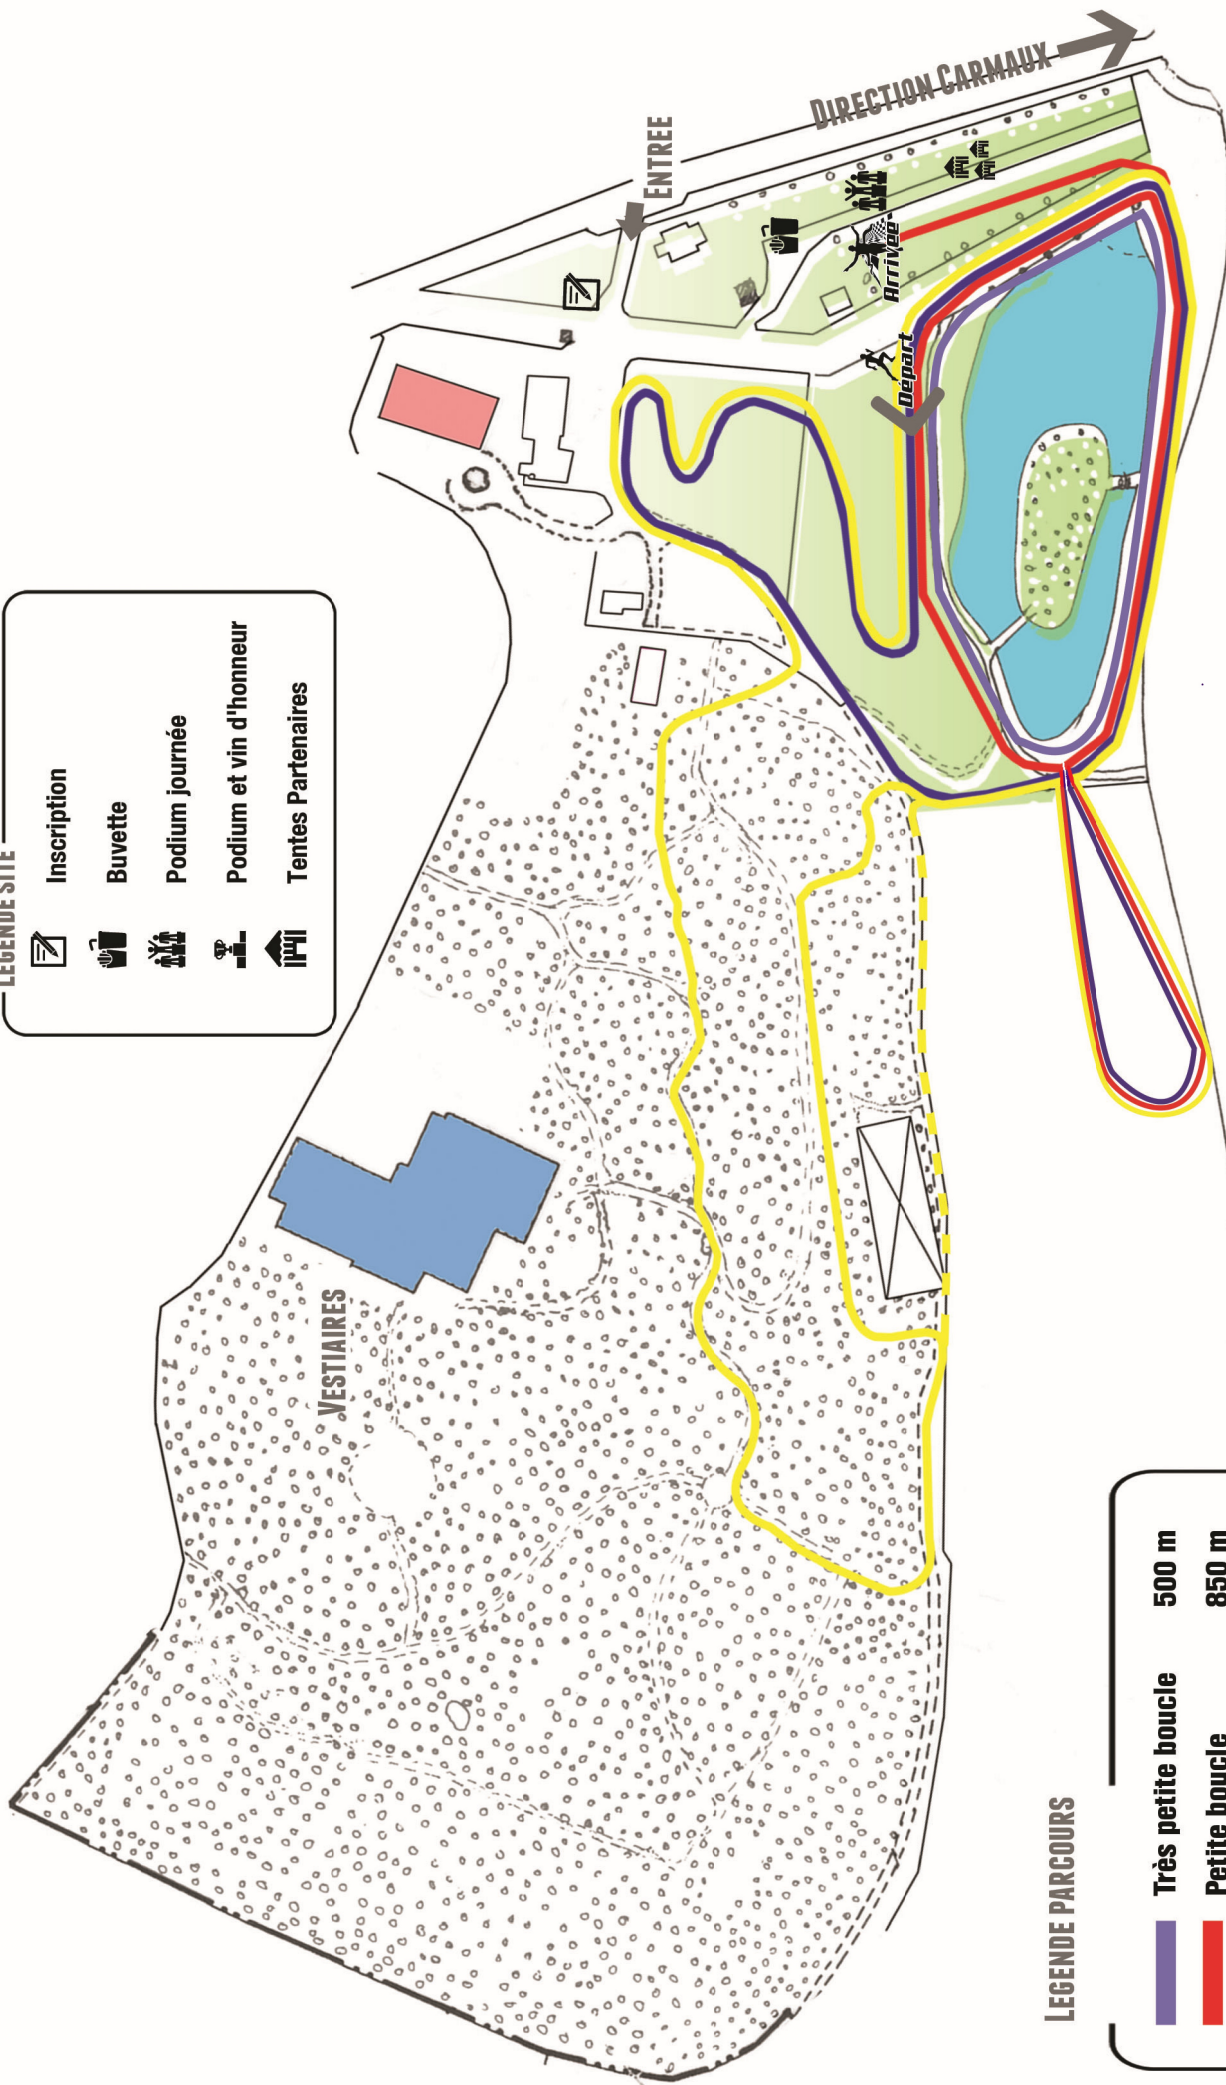

LEGENDE SITE

-  Inscription
-  Buvette
-  Podium journée
-  Podium et vin d'honneur
-  Tentés Partenaires

LEGENDE PARCOURS

-  Très petite boucle 500 m
-  Petite boucle 850 m
-  Moyenne boucle 1250 m
-  Grande boucle 2000 m
-  Très grande boucle 2050 m